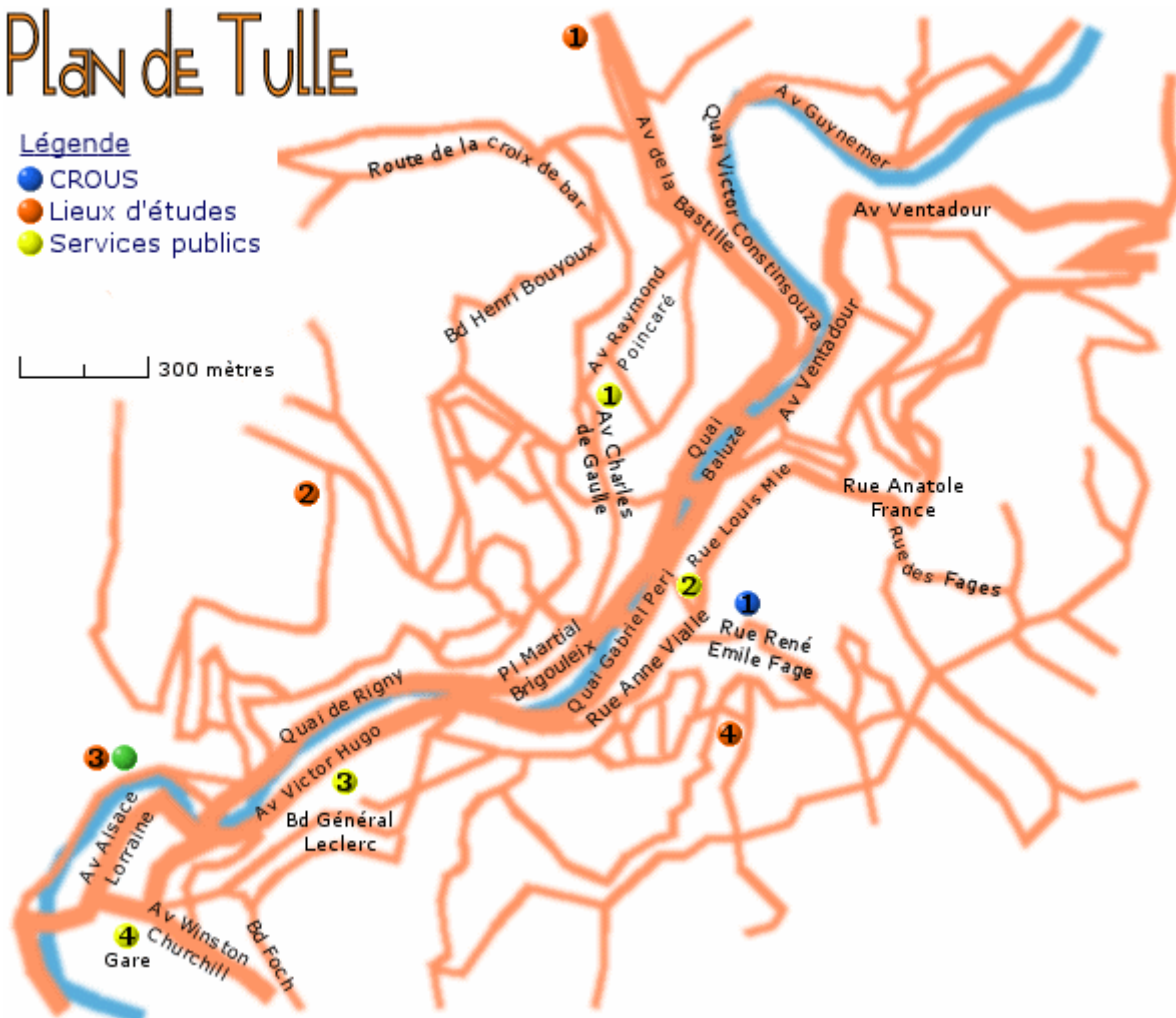

# Plan de Tulle

## Légende

- CROUS
- Lieux d'études
- Services publics

300 mètres

## ● Lieux d'études

- 1 – Vers lycée agricole de Naves
- 2 – Lycée Edmond Perrier
- 3 – IUT
- 4 – IUFM