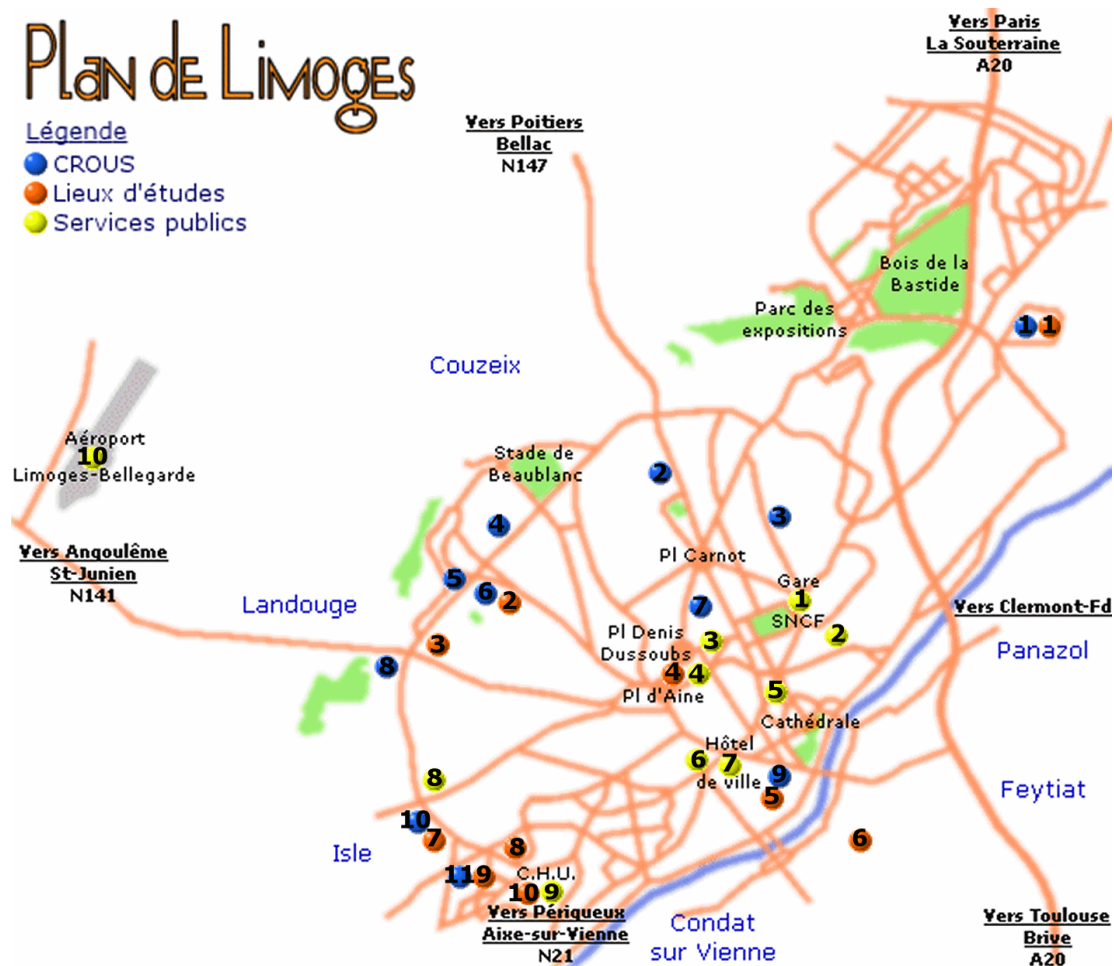

# Plan de LIMOGES

## Légende

- CROUS
- Lieux d'études
- Services publics

## ● CROUS

- 1 – Campus Ester : Restaurant et Résidence
- 2 – Résidence Gutenberg, 25/27 rue Victor Thuillat, 05.55.01.75.40
- 3 – Résidence Emile Zola, 8 à 12 rue Emile Zola, 05.55.01.75.40
- 4 – Résidence Beaublanc, 18 boulevard de La Borie, 05.55.45.26.00
- 5 – Résidence Aurence, 24 avenue Vincent Auriol, 05.55.01.75.40
- 6 – Campus scientifique La Borie : Restaurant et Résidence, 185 avenue Albert Thomas, 05.55.45.26.00
- 7 – Résidence Saint Martial, 1 rue Eugène Jamot, 05.55.01.75.40
- 8 – Logements HLM Val de l'Aurence, 05.55.01.75.40
- 9 – Restaurant Les Pyramides, 88 rue du pont Saint Martial, 05.55.77.70.25
- 10 – Restaurant IUFM, 209 boulevard de Vanteaux, 05.55.50.62.34
- 11 – Campus Vanteaux : Services administratifs, Restaurants et Résidences, 39 rue Camille Guérin

## ● Lieux d'études

- 1 – Campus Ester : ENSIL
- 2 – Campus scientifique La Borie : Faculté des sciences, ENSCI, avenue Albert Thomas
- 3 – Campus scientifique La Borie : IUT, allée André Maurois
- 4 – Faculté de droit 2<sup>ème</sup> et 3<sup>ème</sup> cycle
- 5 – Faculté de droit 1<sup>er</sup> cycle, Présidence de l'Université, SUIO
- 6 – 3IL, rue Sainte Anne
- 7 – IUFM
- 8 – Campus JIDE
- 9 – Campus Vanteaux : Faculté de lettres et sciences humaines, ENSA, 39 avenue Camille Guérin
- 10 – Faculté de médecine, faculté de pharmacie, écoles paramédicales