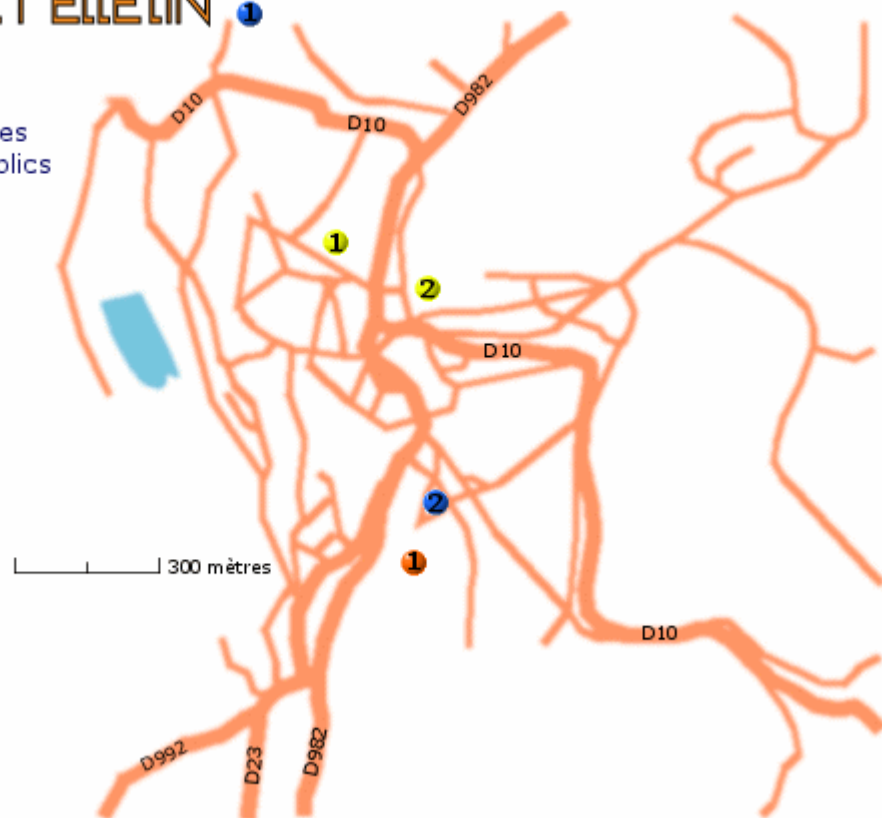

Plan de Felletin

Légende

- CROUS
- Lieux d'études
- Services publics

● CROUS

- 1 – Résidence Universitaire Felletin Jean Rigaud, 10 rue Reby Lagrange, 05.55.66.48.63
- 2 – Résidence Universitaire Felletin Les Métiers du Bâtiment, route d'Aubusson, 05.55.66.48.63